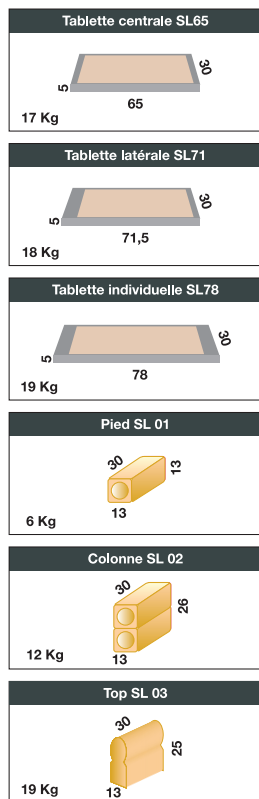

# SANDYLINE, le vin... sur du sable

Le casier au sable d'or, c'est génial !

Les tablettes et supports sont fabriquées à partir de pierres naturelles concassées. Les tolérances dimensionnelles, les variations de nuances ou de tonalités, ainsi que les micro-fissures, ne peuvent être considérées comme un défaut. À partir d'une hauteur de 1,60m, prévoir une fixation mécanique (équerres) qui relie les casiers au mur.

Plaque en ardoise naturelle 10 x 4 cm - 0854

Support de bougie - SLOK