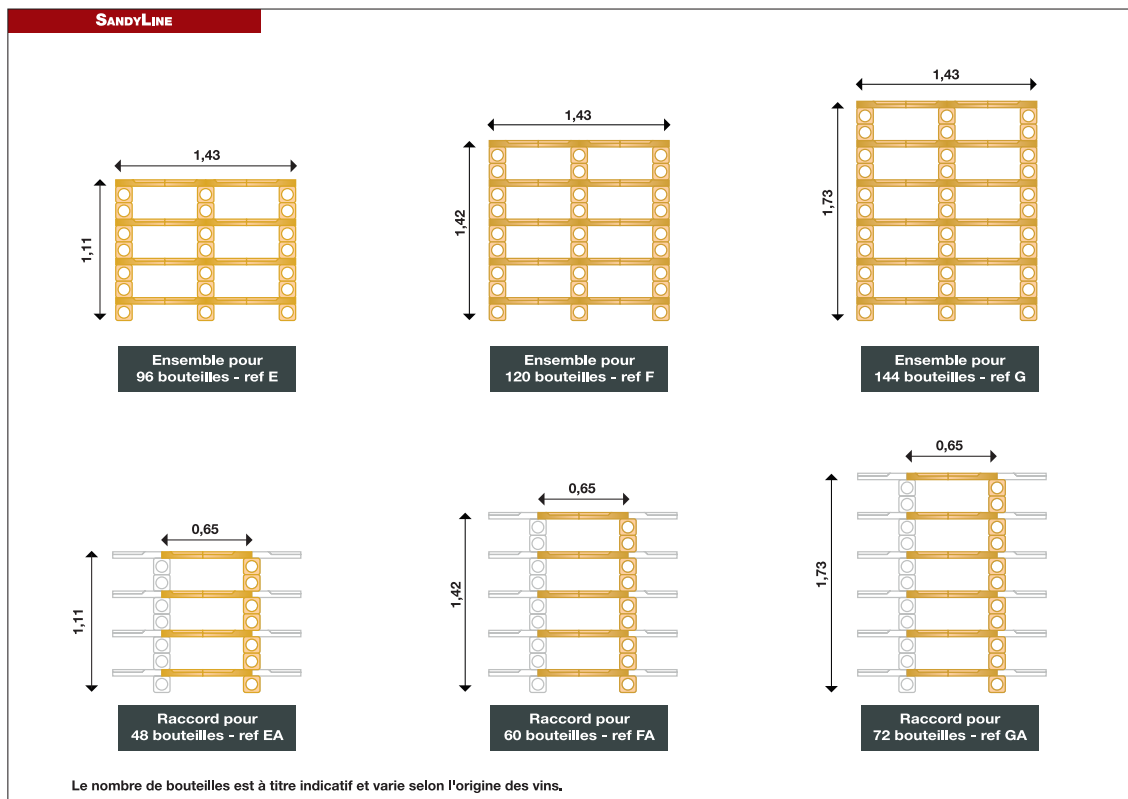

# SANDYLINE, le vin... sur du sable

Le casier au sable d'or, c'est génial !

Les tablettes et supports sont fabriquées à partir de pierres naturelles concassées. Les tolérances dimensionnelles, les variations de nuances ou de tonalités, ainsi que les micro-fissures, ne peuvent être considérées comme un défaut. À partir d'une hauteur de 1,60m, prévoir une fixation mécanique (équerres) qui relie les casiers au mur.

Plaque en ardoise naturelle 10 x 4 cm - 0854

Support de bougie - SLOK